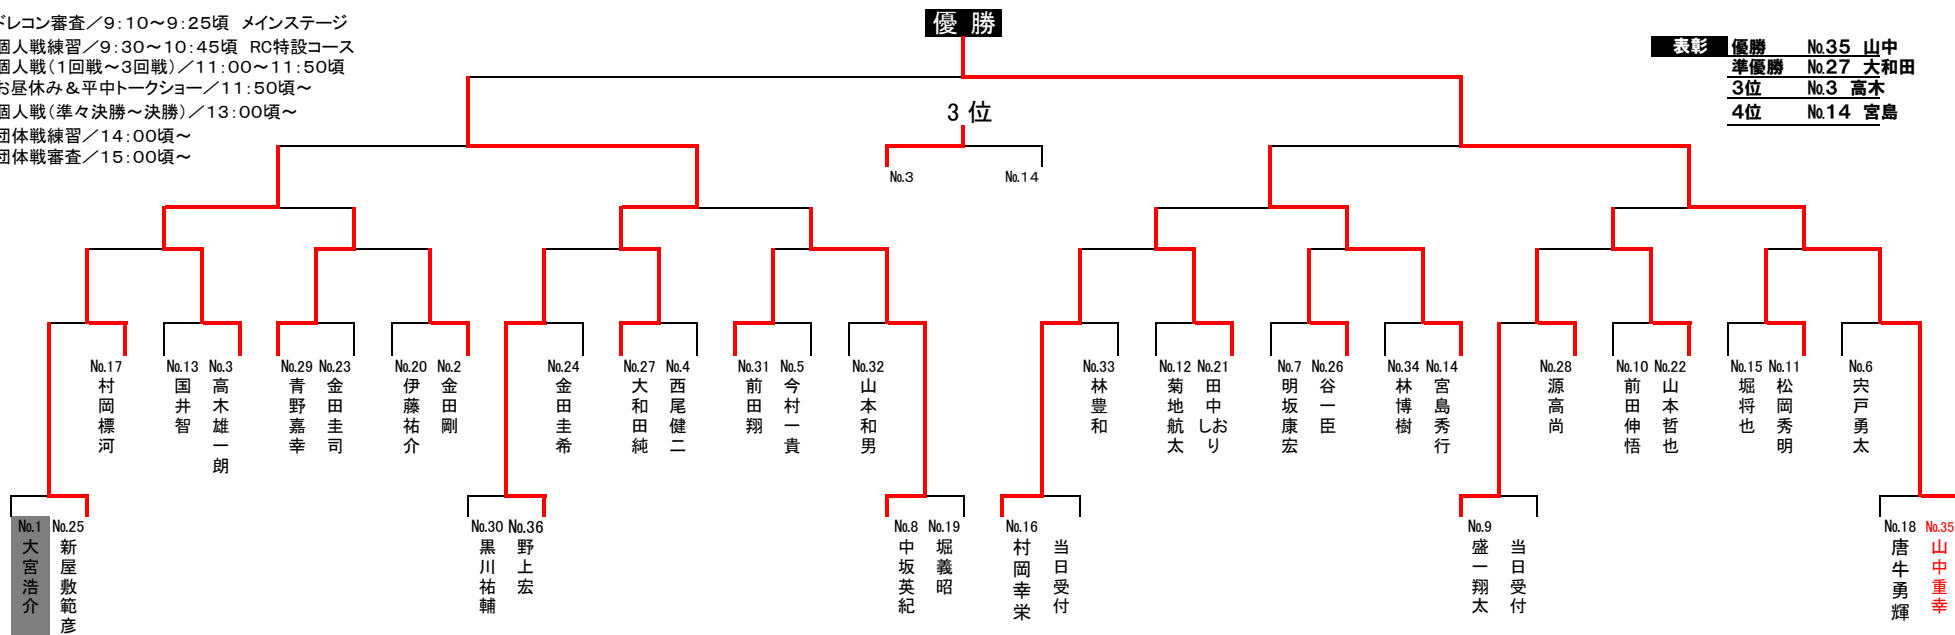

ラジDRI選手権 個人戦トーナメント表

厳正なる抽選の結果 事務局 が決めました。みんな頑張ってください。

- ①ドレコン審査／9:10～9:25頃 メインステージ
- ②個人戦練習／9:30～10:45頃 RC特設コース
- ③個人戦(1回戦～3回戦)／11:00～11:50頃
- ④お昼休み&平中トークショー／11:50頃～
- ⑤個人戦(準々決勝～決勝)／13:00頃～
- ⑥団体戦練習／14:00頃～
- ⑦団体戦審査／15:00頃～

決勝

準決勝

準々決勝

3回戦

2回戦

1回戦

表彰 優勝 No.35 山中
準優勝 No.27 大和田
3位 No.3 高木
4位 No.14 宮島

ラジDRI選手権 団体戦 (1審査=10点) *表彰は2チーム

* 団体戦は "3台が連なってドリフト走行しているか?" が一番のPoint。

* 各チーム "練習2回"→"本番3回" の5回連続走行になります。

* 審査走行3回中の "最高得点" がチームの得点になり順位が決まる。

* 同点の場合は セカンドPoint で順位を決定。さらに同点の場合は 3番目のPoint で決定。